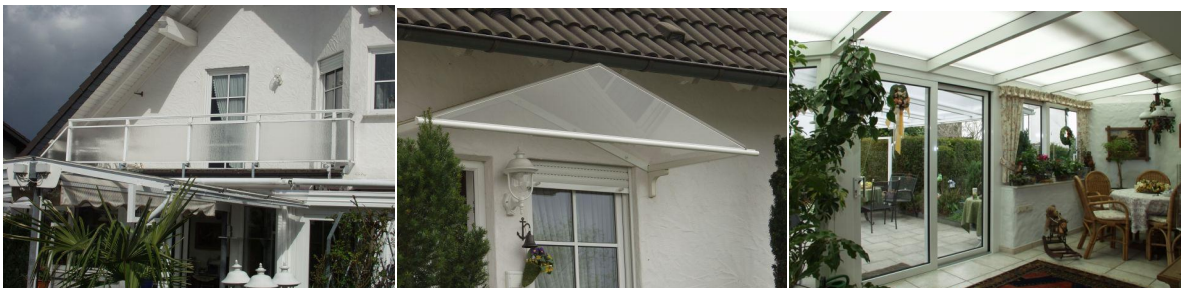

HAUSMESSE für Jedermann

Samstag, 17. April 2010 - 10.00 bis 18.00 Uhr

Wintergarten- Terrassenüberdachungen und Balkonbrüstungen

TOP - Frühjahrs-Aktion

ab 15 m² Dachfläche - gültig bis 31.05.2010

Polycarbonat-Stegdreifachplatten - farblos oder weiß 16 mm stark

Längen: 2 / 2,5 / 3 / 3,5 / 4 / 5 / 6 und 7 m

Breiten: 980 und 1200 mm

Profillängen: 4; 5; 6 und 7 m

Kompl.-Preis incl. Vario-Sprossen

30,95 €/qm

zzgl. MwSt.

Berechnungsgrundlage sind
die jeweiligen Lagermaße

2,50 €/m² Aufschlag für weiß

Schnittkostenzuschlag 3,00 €/Schnitt

Messe-Rabatt

Sie erhalten 10%

- auf Terrassenüberdachungen mit Steg-oder Wellplatten incl. Zubehör

Ausnahme: TOP- Frühjahrsaktion

Sie erhalten 25%