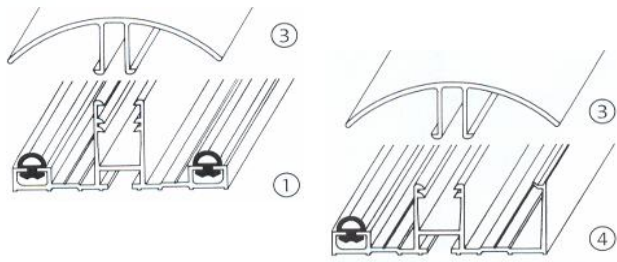

Hinweis:

Berechnungsgrundlage sind die jeweiligen Lagermaße

Schnittkostenzuschlag 3,00 €/Schnitt

Rastermaß + 25 mm (Mitte/Mitte)

Preise zzgl. MwSt.